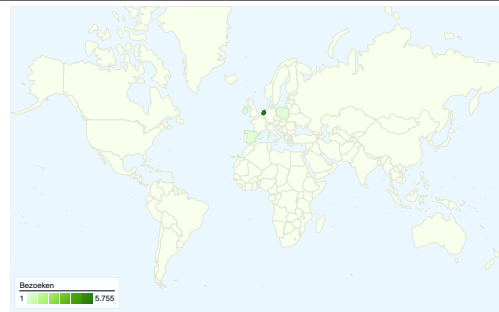

Sitegebruik

**5.789** Bezoeken

**61,15%** Weigeringspercentage

**12.332** Paginaweergaves

**00:03:44** Gem. tijd op site

**2,13** Pagina's/bezoek

**18,22%** Nieuw bezoekpercentage

Overzicht van bezoekers

**Bezoekers**  
**1.087**

Kaartoverlay world

Overzicht van verkeersbronnen

■ **Direct verkeer**  
5.740 (99,15%)  
■ **Verwijzende sites**  
49 (0,85%)

Overzicht van inhoud

Pagina's	Paginaweergaves	Weergavepercentage
/webct/urw/lc6291439.tp62914	2.017	16,36%
/webct/urw/lc6291439.tp62914	313	2,54%
/webct/urw/lc6291439.tp62914	212	1,72%
/webct/urw/lc6291439.tp62914	190	1,54%
/webct/urw/lc6291439.tp62914	181	1,47%

### Alle verkeersbronnen hebben in totaal 5.789 bezoeken gegenereerd

 **99,15%** Direct verkeer

 **0,85%** Verwijzende sites

 **0,00%** Zoekmachines

■ **Direct verkeer**  
5.740 (99,15%)

■ **Verwijzende sites**  
49 (0,85%)

## 5.789 bezoeken zijn afkomstig van 9 landen/gebieden