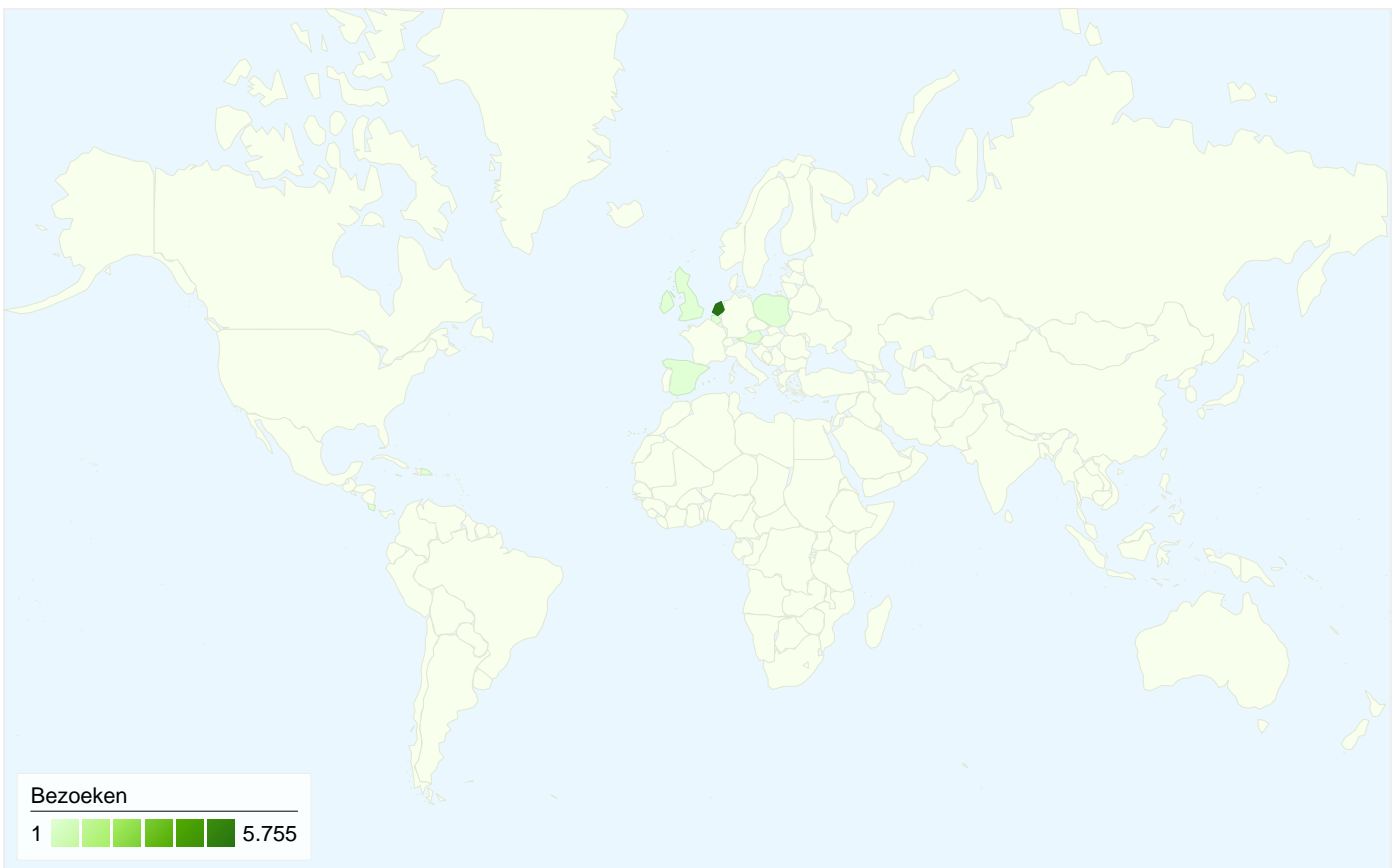

### Alle verkeersbronnen hebben in totaal 5.789 bezoeken gegenereerd

 **99,15%** Direct verkeer

 **0,85%** Verwijzende sites

 **0,00%** Zoekmachines

■ **Direct verkeer**  
5.740 (99,15%)

■ **Verwijzende sites**  
49 (0,85%)

## 5.789 bezoeken zijn afkomstig van 9 landen/gebieden